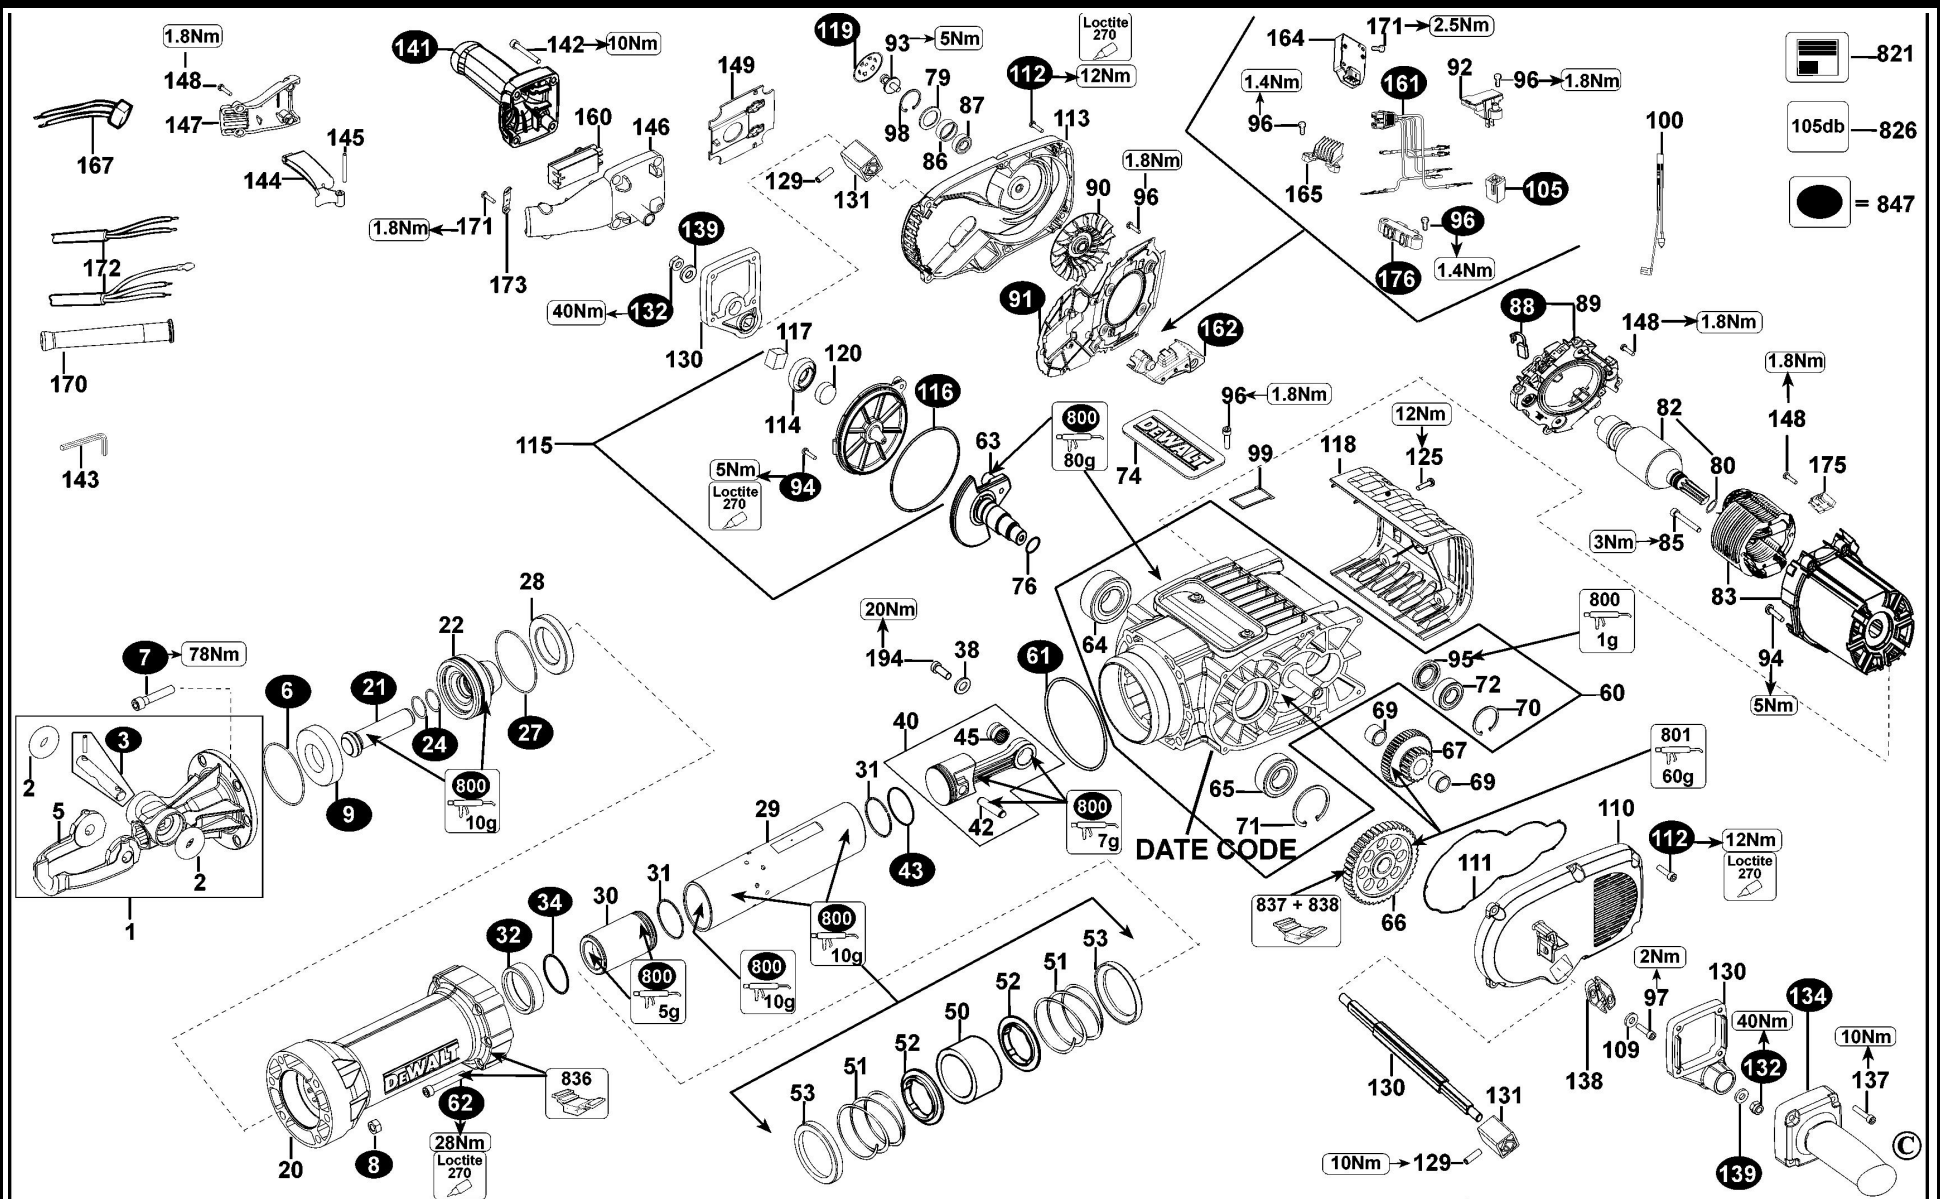

D25981 DEMOLITION HAMMER 1

Parts List D25981 DEMOLITION HAMMER 1

Item	Part Number	Qty	Part Description	General Description	Other Info	Repair Inst	Markets
1	N500401	1	HOLDER SA			No	QS
2	478063-00	2	DAMPER			No	QS
3	N500415	1	REPAIR KIT			No	QS
5	494570-00	1	RETAINER			No	QS
6	478116-00	1	O RING			No	QS
7	949886-34	6	BOLT			Yes	QS
8	496261-00	6	NUT			No	QS
9	490534-00	1	FELT SEAL			No	QS
20	N500461	1	HOUSING FRONT			No	QS
21	494567-00	1	BEAT PIECE			No	QS
22	494562-00	1	GUIDE SA			No	QS
24	584706-00	2	O RING			No	QS
27	478119-00	1	O RING			No	QS
28	478071-00	1	DAMPER			No	QS
29	494571-00	1	CYLINDER			Yes	QS
30	1005669-00	1	RAM			No	QS
31	494543-00	1	PISTON RING			Yes	QS
32	494560-00	1	RING			No	QS
34	494354-00	1	O RING			No	QS
38	493421-00	1	WASHER			No	QS
40	496978-00	1	PISTON KIT			Yes	QS
42	494559-00	1	PIN			No	QS
43	494355-01	1	O RING			No	QS
45	494558-00	1	BEARING NEEDLE			No	QS
50	N500464	1	COUNTERWEIGHT			No	QS
51	478080-00	2	SPRING			No	QS
52	478081-00	2	GUIDE			No	QS
53	478082-00	2	GUIDE			No	QS
60	N040341	1	HOUSING SA			Yes	QS
60	N040341	1	HOUSING SA			No	QS
61	478120-00	1	O RING			No	QS
62	949886-35	6	SCREW			No	QS